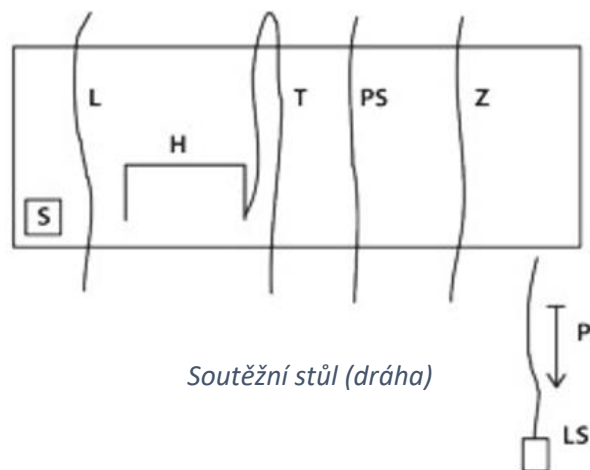

Pravidla

- Soutěží se ve vázání pěti uzlů: lodní + tesařský (oba na hrazdě), plochá spojka, zkracovačka, úvaz na proudnici (na zemi). Uzly se vážou v uvedeném pořadí, dle směrnice Hry Plamen.
- **Lana:** Úvaz na proudnici – nekonečné lano v sáčku, ostatní lana délky 2 m. Lano pro vázání tesařského uzlu bude jedním koncem uvázáno k hrazdě.
- Soutěžící sám sepne stopky a potom váže uzly v uvedeném pořadí. Před zahájením pokusu se nesmí dotýkat provazu a ruce musí být ve vzduchu (nesmí se dotýkat stolu ani jiného nářadí). Po uvázání posledního uzlu (úvazu na proudnici) opět stiskne stopky.
- Soutěž bude probíhat ve **čtyřech soutěžních drahách**.
- Soutěží se v kategorii jednotlivců a v kategorii družstev.
- **Jednotlivci:** Soutěžící plní všech 5 po sobě jdoucích uzlů. Po splnění si sám vypíná časomíru.
- **Družstva:** K pokusu nastupuje 5členné družstvo. Závodníci vyběhají postupně a vážou uzle podle daného pořadí. Poslední soutěžící vypíná časomíru.
- Provazy k pokusům chystá rozhodčí.
- U všech pokusů je měřen čas elektronicky.
- **Půjčování závodníků:** povolen 1 závodník z cizího družstva
- Vedoucí kolektivu předloží při prezenci průkazy zúčastněných členů kolektivu MH.